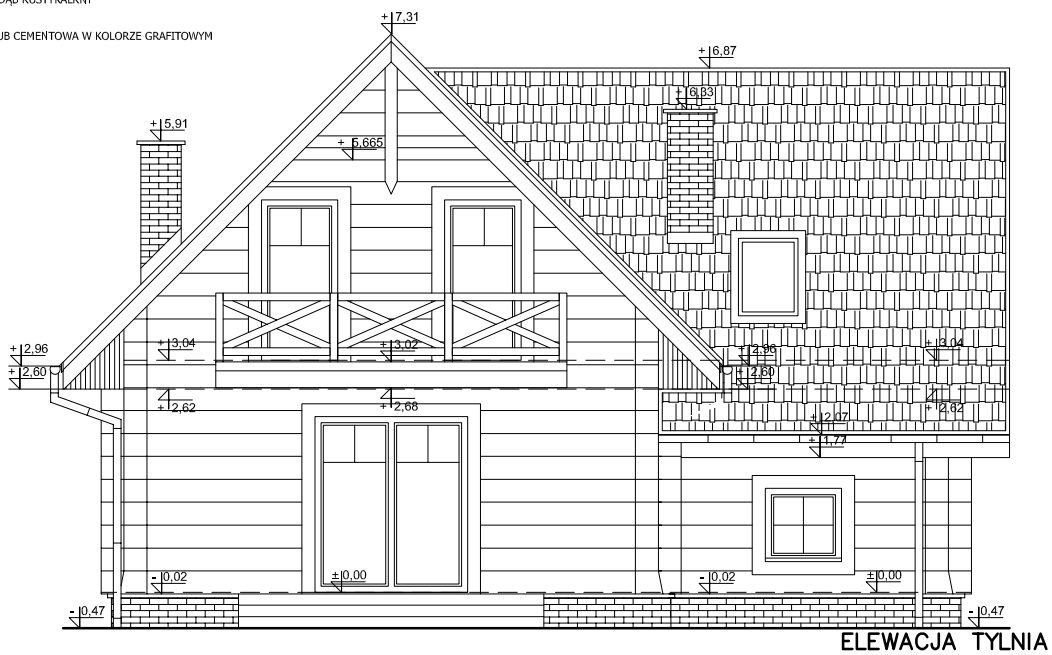

ELEWACJA TYLNA

DOM " KAROL"
POW. A: 130,0m²