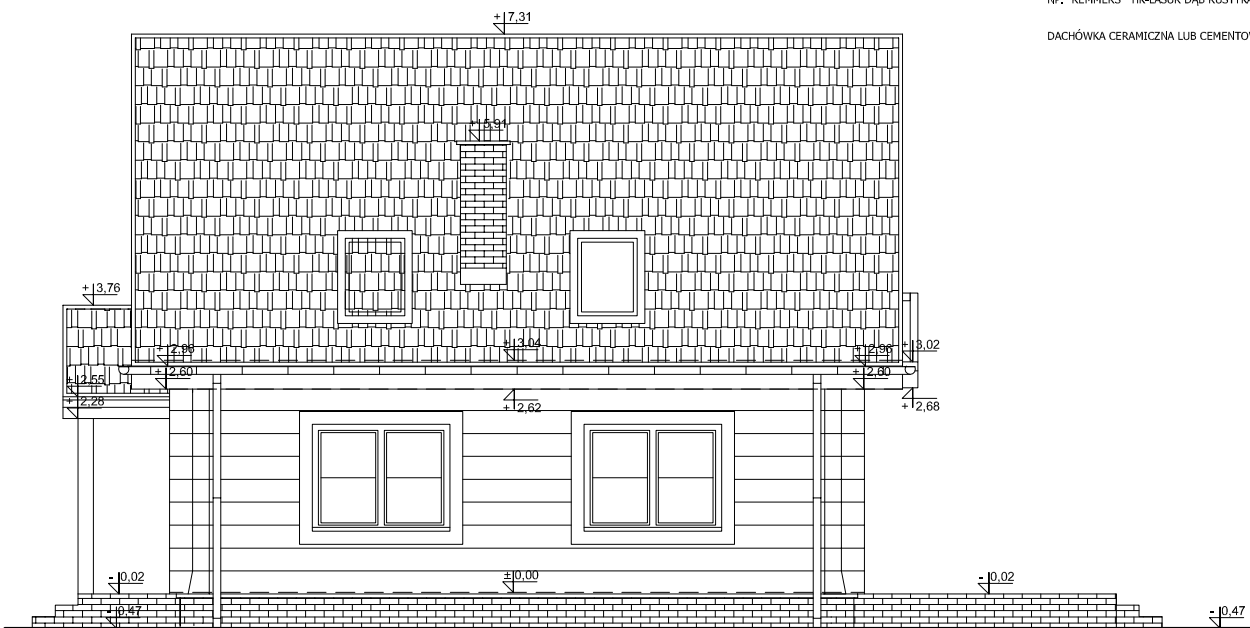

ELEWACJA BOCZNA

DOM " KAROL"
POW. A: 130,0m²